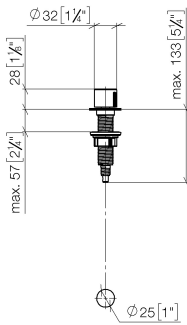

10 712 970

- Accionamiento para un fregadero
- Se incluye adaptador para el tiro Bowden

Encaja con ELIO, ENO, MEM, META SQUARE, SYNC y TARA ULTRA

Encaja con: ELIO, MEM, ENO, SYNC, TARA ULTRA, META SQUARE

	Platino	10 712 970-08
	Cromo	10 712 970-00
	Platino cepillado	10 712 970-06
	Latón (Oro 23k)	10 712 970-09
	Dark Chrome	10 712 970-19
	Latón cepillado (Oro 23k)	10 712 970-28
	Negro mate	10 712 970-33
	Champagne cepillado (Oro 22k)	10 712 970-46
	Champagne (Oro 22k)	10 712 970-47
	Cromo cepillado	10 712 970-93
	Dark Platinum cepillado	10 712 970-99

10 712 970

mm [inches]

10 712 970

Piezas para otros acabados pueden encontrarse aquí:
Cromo

Lista de piezas de recambios

N°	Número de artículo	Denominación	Cantidad de montaje	Plazo de entrega
1	09 20 97 030-08	manilla	1	40
2	90 12 12 002 00 90	manguito de engaste	1	2
3	09 27 87 011-08	roseta	1	40
4	09 14 10 042 90	sello	1	2
5	09 29 06 087-08	husillo	1	-
Ya no se puede pedir el repuesto, solicite el artículo de repuesto.				
6	04 30 01 029 00 90	adaptador	1	2
7	09 24 03 175 90	adaptador	1	2
8	09 11 10 073-07	racor	1	30
9	09 11 10 074-07	racor	1	30
10	09 11 10 079-07	racor	1	30
11	09 30 11 087 90	disco	1	2
12	09 23 30 024-07	tuerca	1	30